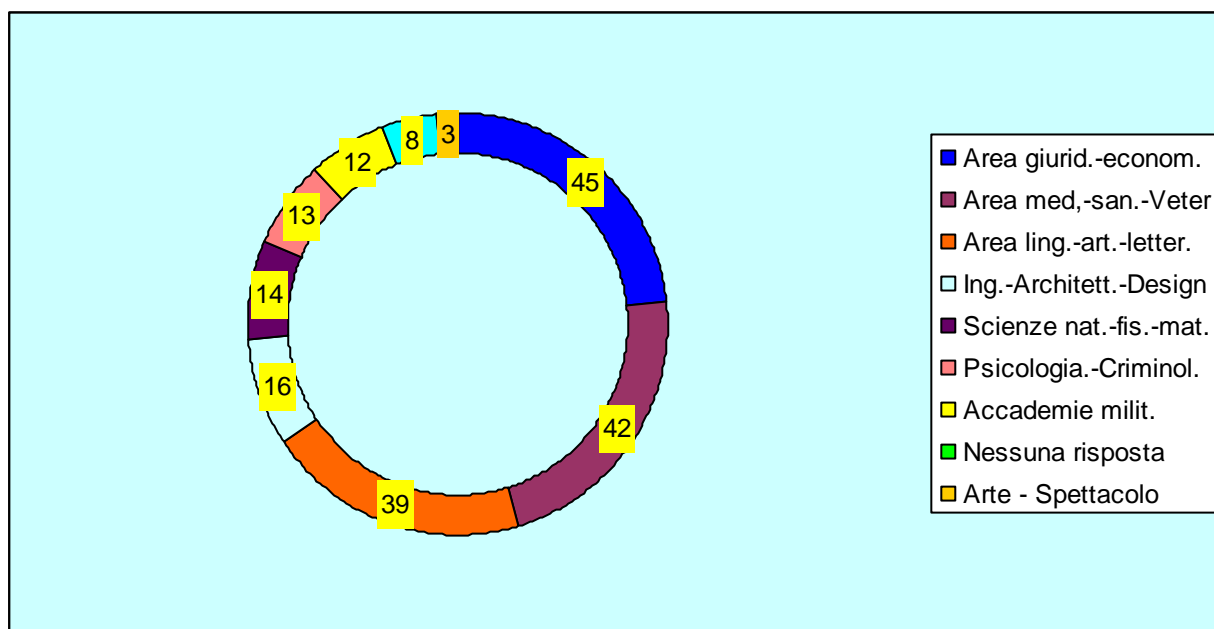

LICEO CLASSICO L. COSTA- LA SPEZIA

A.S. 2015-2016

COSA FAREMO

AVVERTENZA

- IL QUESTIONARIO PER RACCOLGERE I DATI È STATO DISTRIBUITO NELLA SECONDA SETTIMANA DI OTTOBRE 2015.
- I NUMERI SONO COMPRESIVI DELLA I E II SCELTA CHE GLI STUDENTI POTEVANO ESPRIMERE.
- ALCUNI STUDENTI HANNO ESPRESSO SOLO UNA PRIMA SCELTA E IN QUALCHE CASO, COME RISULTA DAL GRAFICO, NESSUNA.