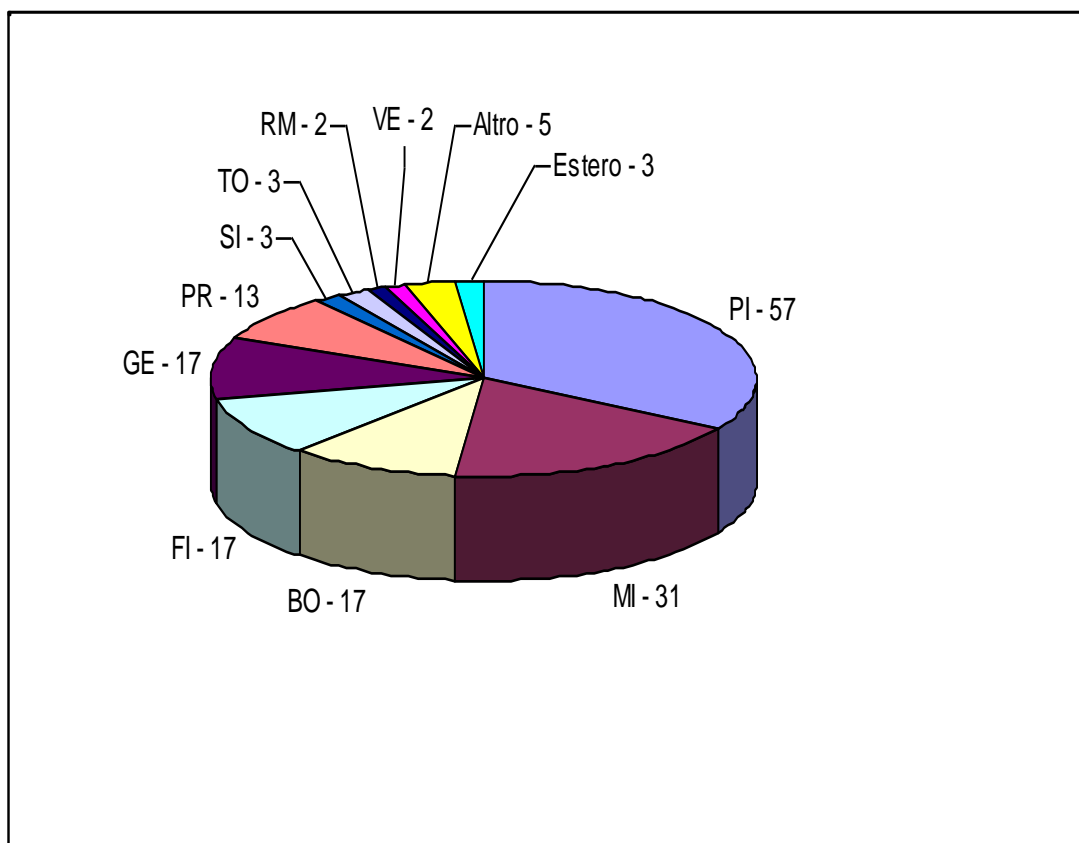

**LICEO CLASSICO STATALE LORENZO COSTA- LA SPEZIA**  
**A.S. 2015 -2016**  
**Studenti V liceo**

**DOV' E ANDREMO: CITTA' DA NOI SCELTE**

**NOTA BENE**

IL QUESTIONARIO PER RACCOGLIERE I DATI È STATO DISTRIBUITO NELLA SECONDA SETTIMANA DI OTTOBRE.

-I NUMERI CORRISPONDONO AL TOTALE DELLE RICHIESTE (I E II SCELTA) CHE GLI STUDENTI POTEVANO ESPRIMERE.

-QUALCHE STUDENTE HA ESPRESSO SOLO UNA PRIMA SCELTA (TALVOLTA NEMMENO QUELLA) E COLORO CHE NON HANNO INDICATO LA FACOLTÀ NON HANNO INDICATO NEPPURE LA SEDE.